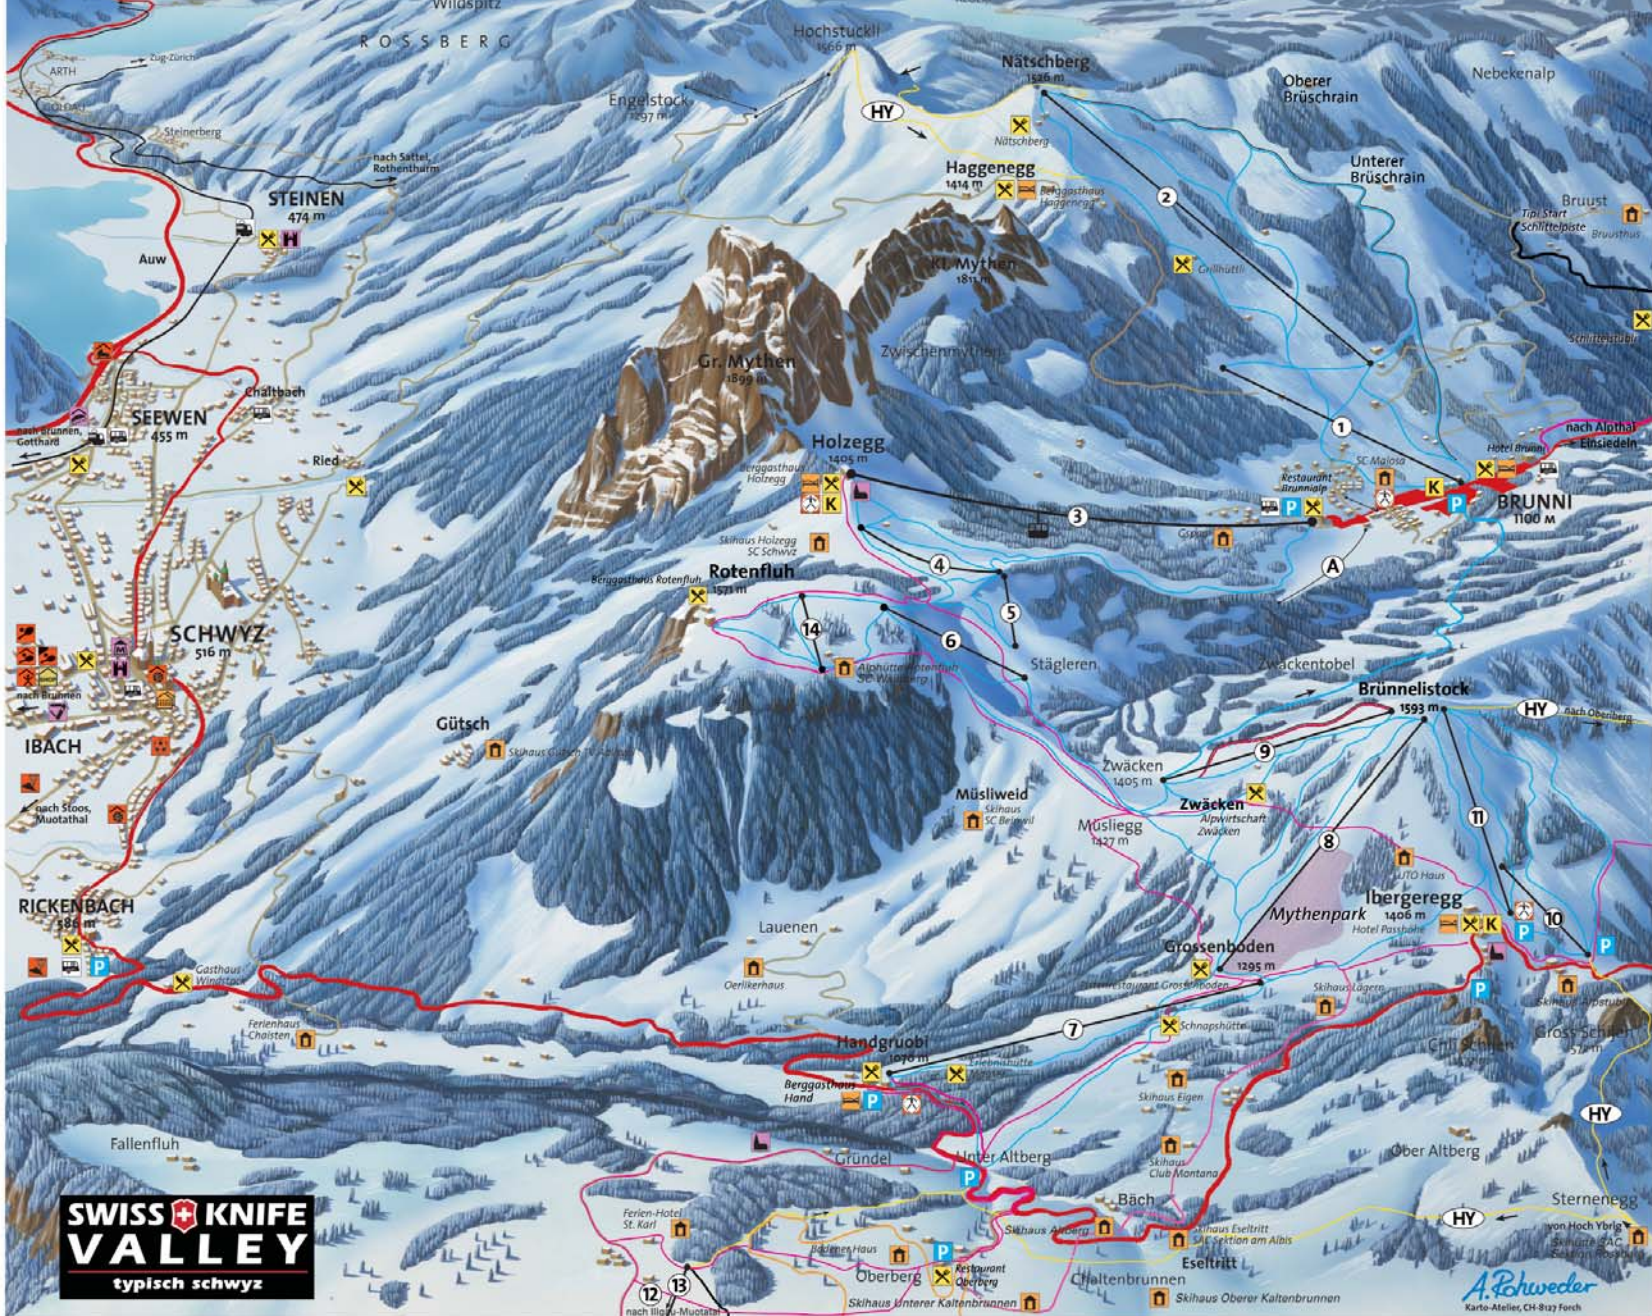

# region **Mythen**

**SWISS KNIFE VALLEY**  
typisch schwyz

*A. Pohweder*  
Karto-Atelier, CH-8127 Forch